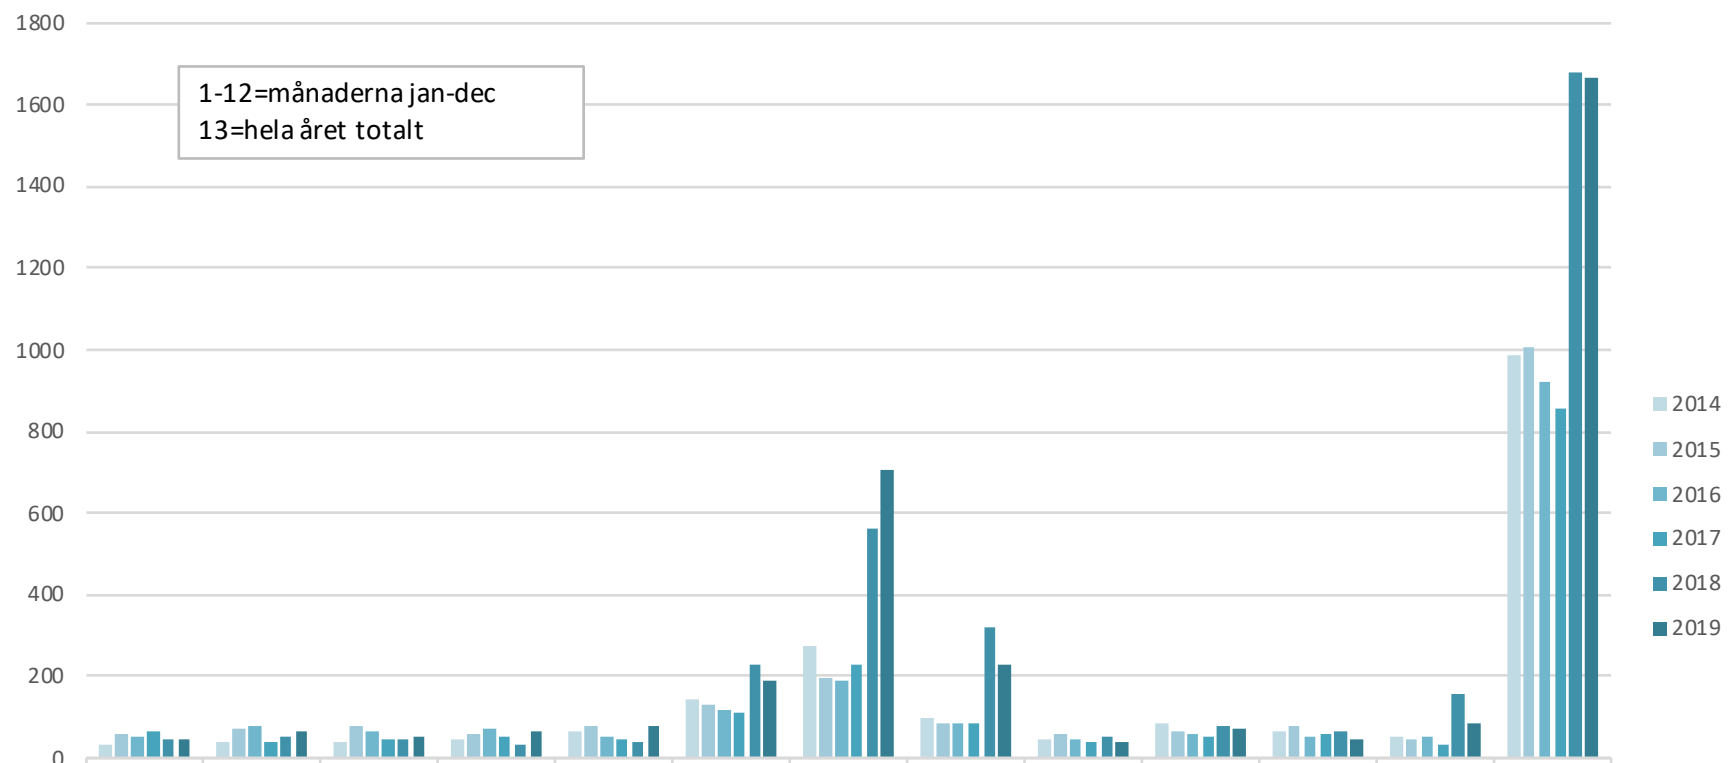

Besökare Hitis bibliotek 2014-2019 (Byainfo 2018-)

	1	2	3	4	5	6	7	8	9	10	11	12	13
2014	31	42	38	44	67	141	274	99	48	84	66	55	989
2015	60	70	78	58	80	131	199	82	56	68	77	46	1005
2016	51	76	64	73	55	120	187	86	46	58	51	55	922
2017	63	39	43	51	48	111	231	87	40	54	58	30	855
2018	48	51	45	35	36	230	564	319	50	81	68	154	1681
2019	49	63	52	63	77	189	703	228	40	69	49	87	1669

Besökare per månad 2014-2019, Hitis bibliotek (& byainfo 2018-)

	1	2	3	4	5	6	7	8	9	10	11	12
2014	31	42	38	44	67	141	274	99	48	84	66	55
2015	60	70	78	58	80	131	199	82	56	68	77	46
2016	51	76	64	73	55	120	187	86	46	58	51	55
2017	63	39	43	51	48	111	231	87	40	54	58	30
2018	48	51	45	35	36	230	564	319	50	81	68	154
2019	49	63	52	63	77	189	703	228	40	69	49	87