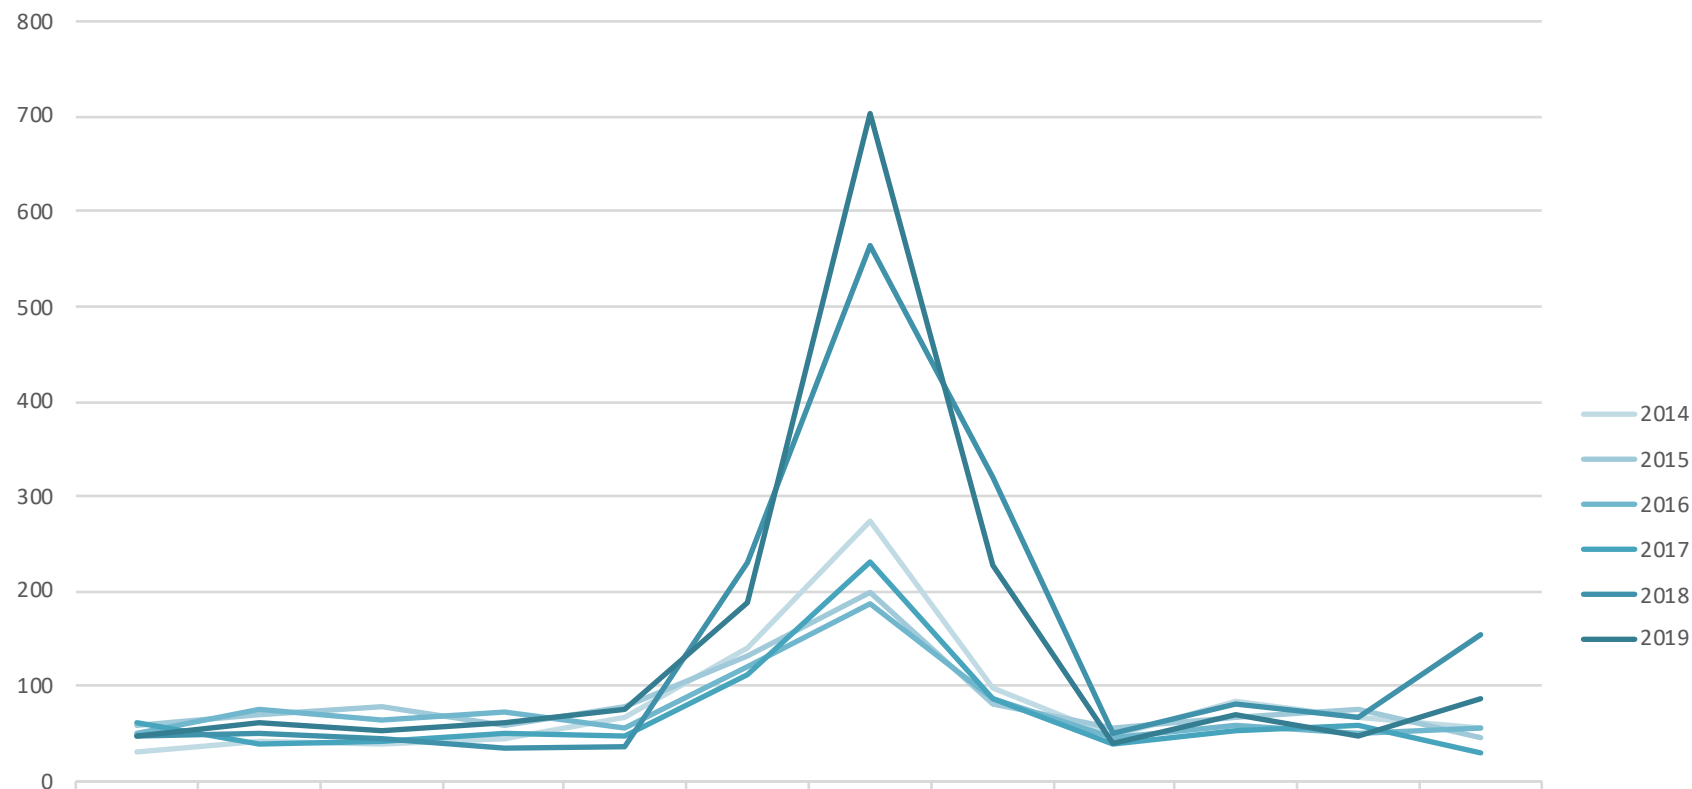

Besökare Hitis bibliotek 2014-2019 (Byainfo 2018-)

	1	2	3	4	5	6	7	8	9	10	11	12	13
2014	31	42	38	44	67	141	274	99	48	84	66	55	989
2015	60	70	78	58	80	131	199	82	56	68	77	46	1005
2016	51	76	64	73	55	120	187	86	46	58	51	55	922
2017	63	39	43	51	48	111	231	87	40	54	58	30	855
2018	48	51	45	35	36	230	564	319	50	81	68	154	1681
2019	49	63	52	63	77	189	703	228	40	69	49	87	1669

Besökare per månad 2014-2019, Hitis bibliotek (& byainfo 2018-)

	1	2	3	4	5	6	7	8	9	10	11	12
2014	31	42	38	44	67	141	274	99	48	84	66	55
2015	60	70	78	58	80	131	199	82	56	68	77	46
2016	51	76	64	73	55	120	187	86	46	58	51	55
2017	63	39	43	51	48	111	231	87	40	54	58	30
2018	48	51	45	35	36	230	564	319	50	81	68	154
2019	49	63	52	63	77	189	703	228	40	69	49	87