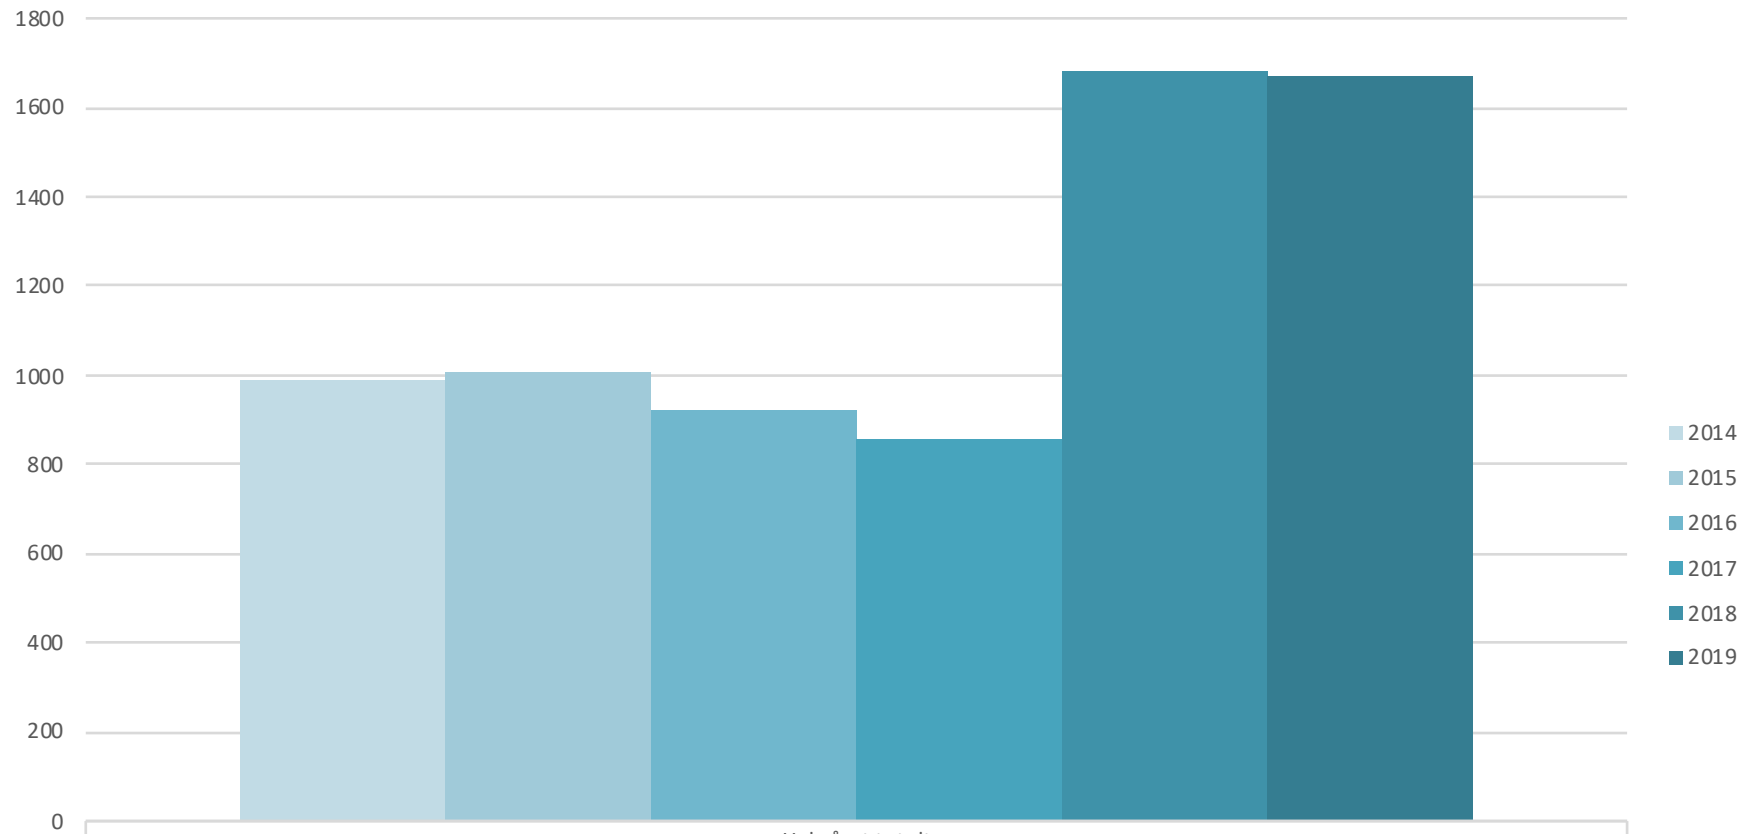

Besökare per år 2014-2019, Hitis bibliotek (& byainfo 2018-)

Hela året totalt	
2014	989
2015	1005
2016	922
2017	855
2018	1681
2019	1669